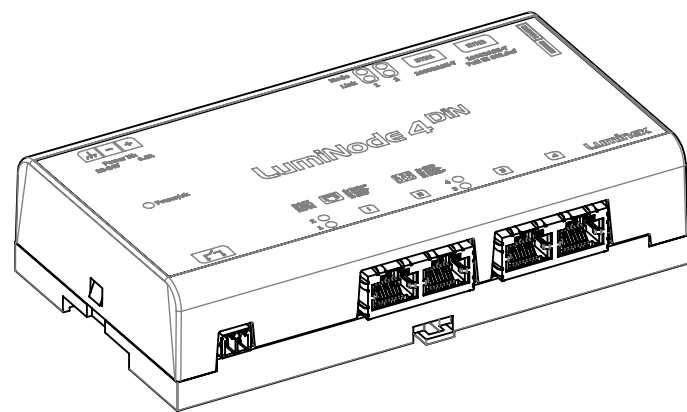

B

B

A

A

FIRST ANGLE PROJECTION

LU 01 00082 RJ45

LUMINEX

LumiNode 4 DIN RJ45