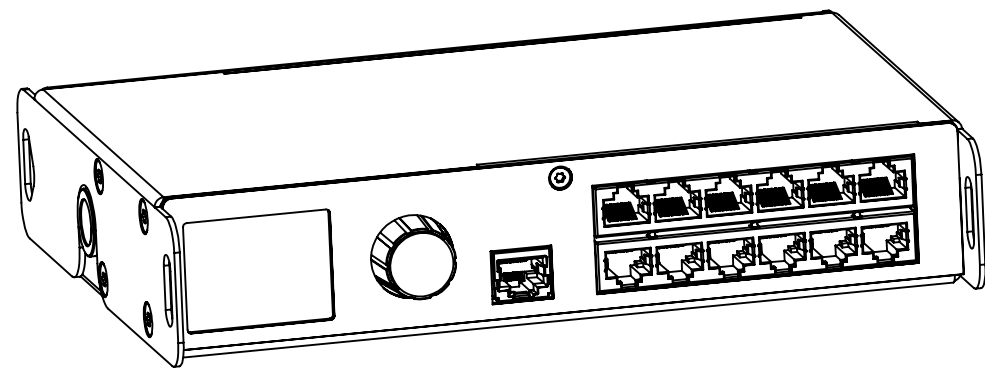

FIRST ANGLE PROJECTION

LU 01 00073

LumiNode 12 RJ45

SCALE: 1:1 units: mm [inch]

rev 001 A 3

8

7

6