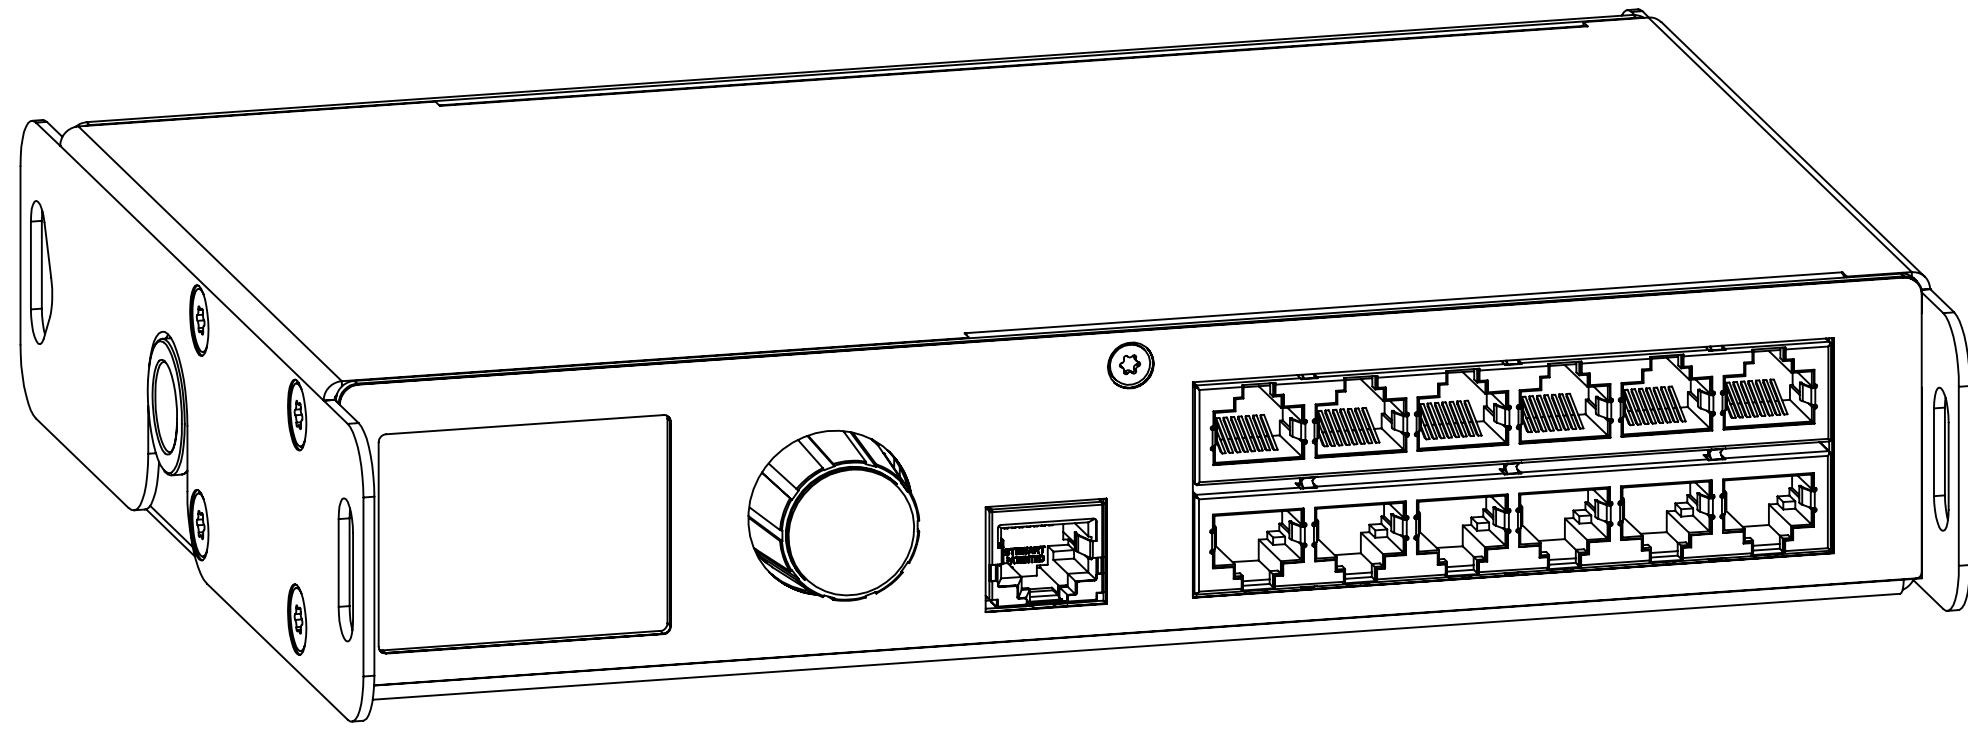

A

**LU 01 00073**

**LUMINEX**

**LumiNode 12 RJ45**

rev 001  
A 3

SCALE: 1:1

units: mm [inch]

8