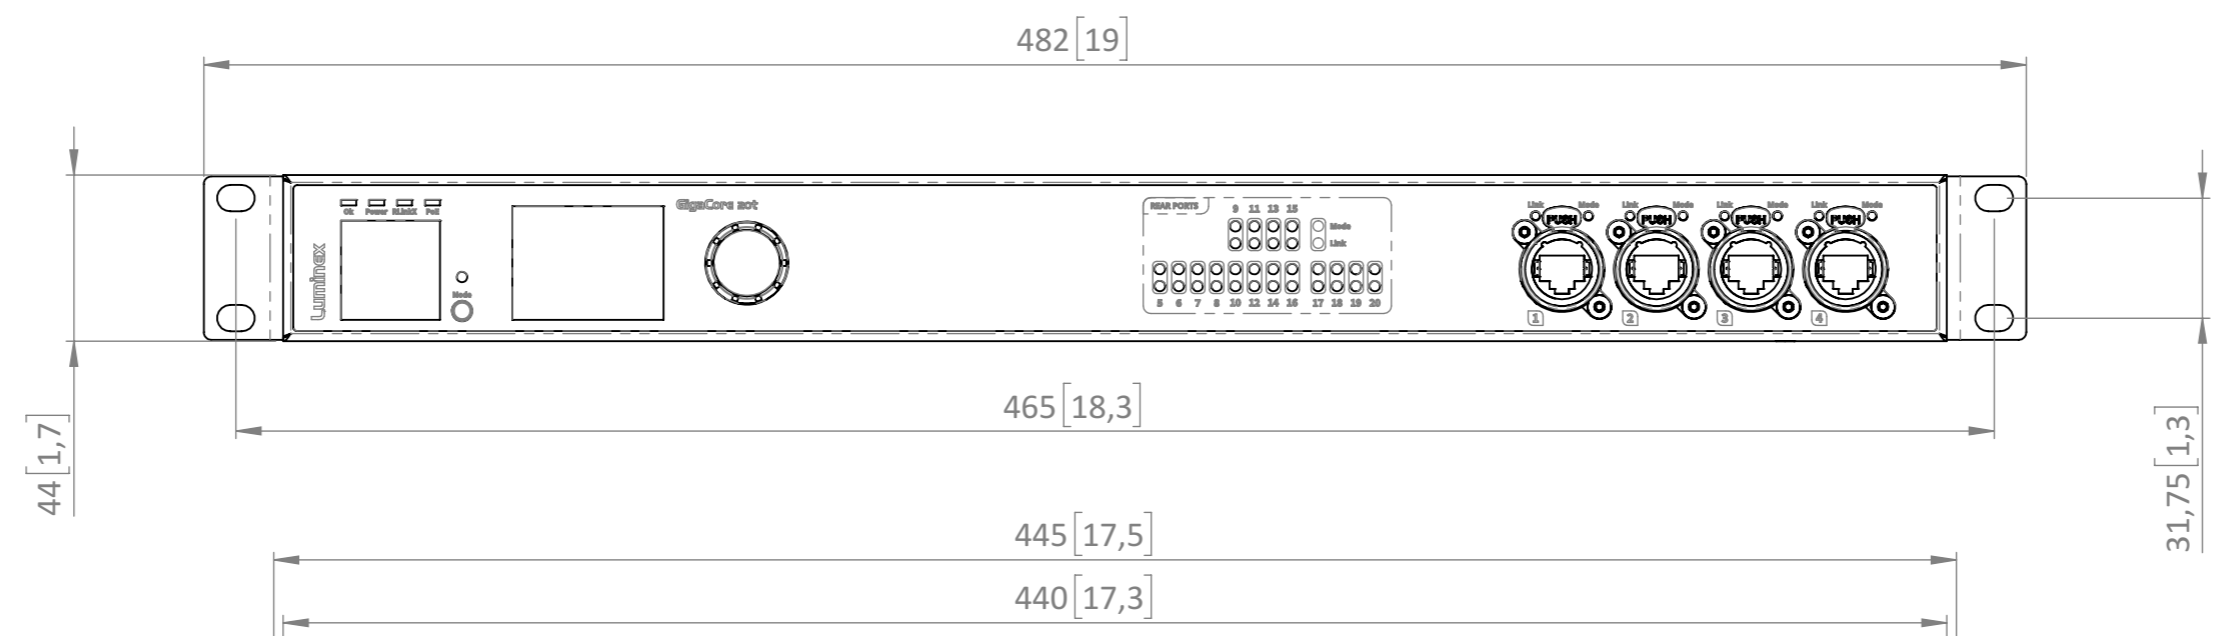

<p>FIRST ANGLE PROJECTION</p>	<p>LU 01 00080</p>	
<p>GigaCore 20T</p>		

12 11 10 9 8 7 6 5 4 3 2 1

H G F E D C B A

LU 01 00080

GigaCore 20T

12 11 10 9 8 7 6 5 4 3 2 1 A2

8

7

A

A

FIRST ANGLE PROJECTION

LU 01 00080

LUMINEX

GigaCore 20T

SCALE: 1:2

units: mm [inch]