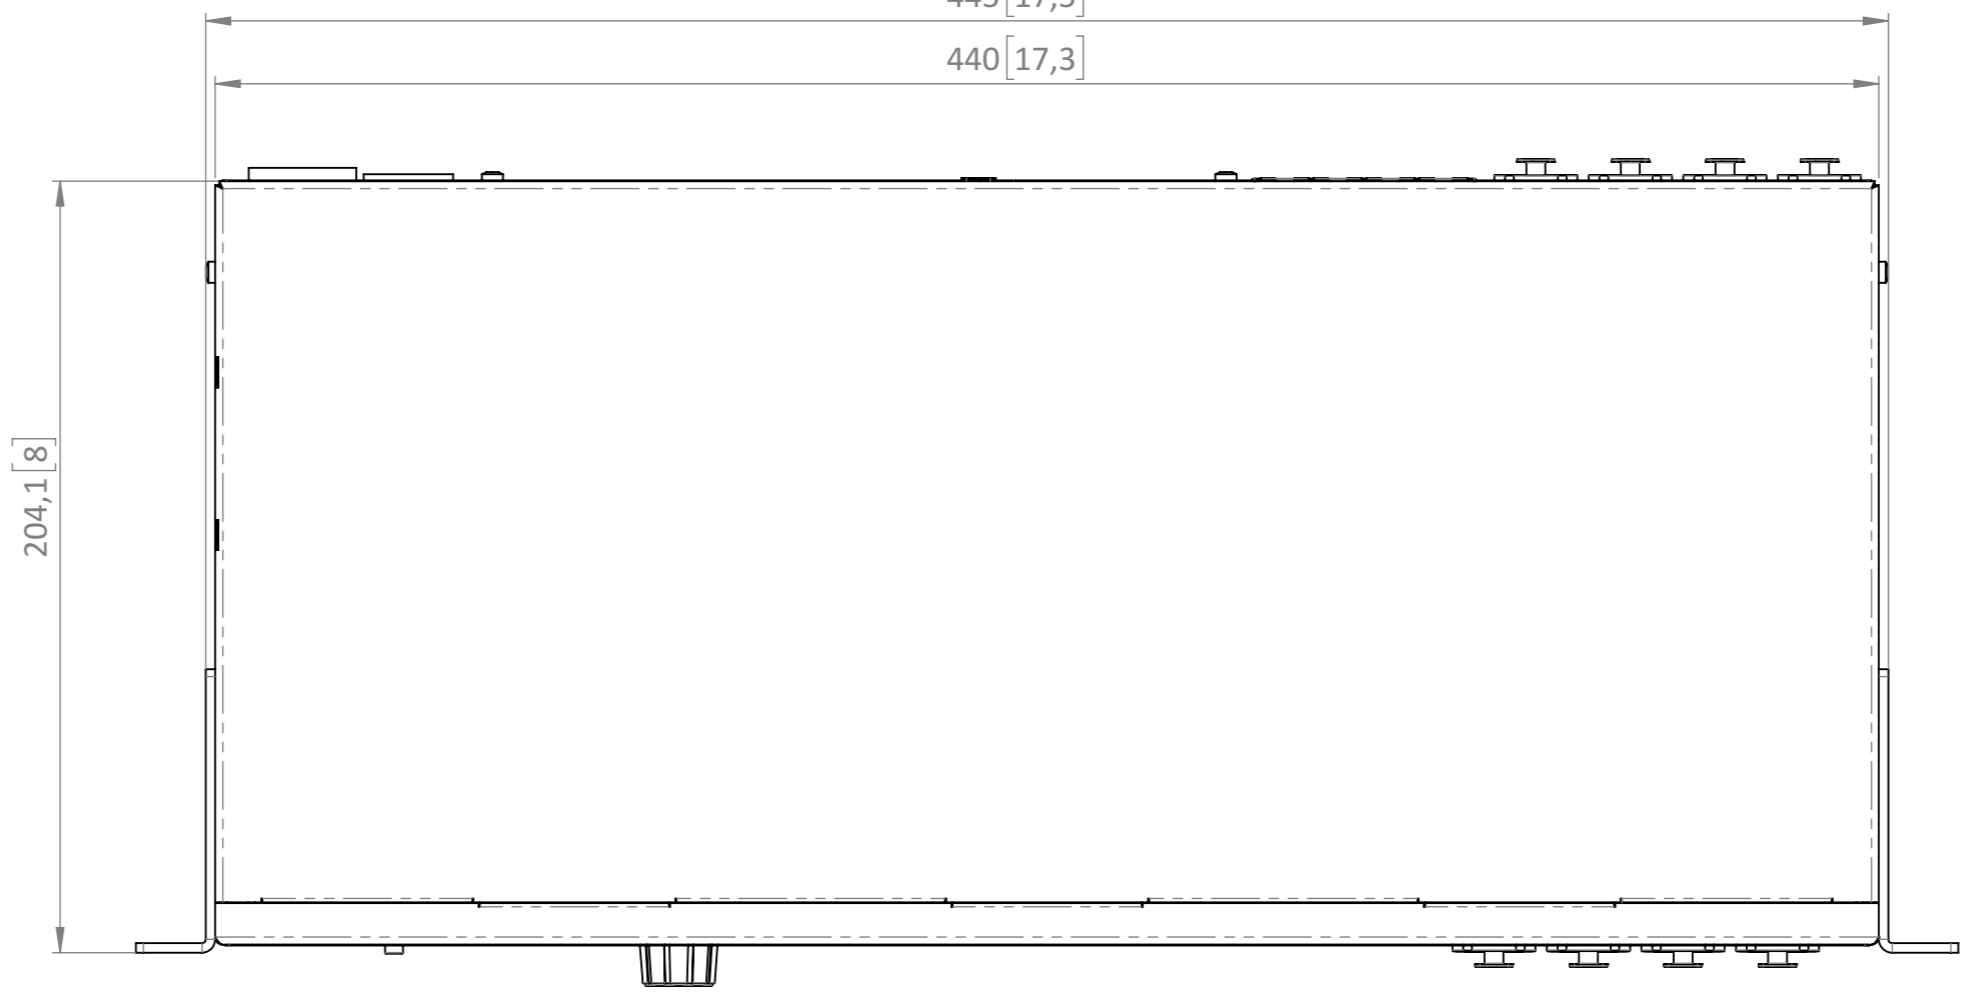

<p>FIRST ANGLE PROJECTION</p>	<p>LU 01 00080</p>	
<p>GigaCore 20T</p>		

12 11 10 9 8 7 6 5 4 3 2 1

H G F E D C B A

LU 01 00080

GigaCore 20T

12 11 10 9 8 7 6 5 4 3 2 1 A2

8

7

A

A

FIRST ANGLE PROJECTION

LU 01 00080

LUMINEX

GigaCore 20T

SCALE: 1:2

units: mm [inch]