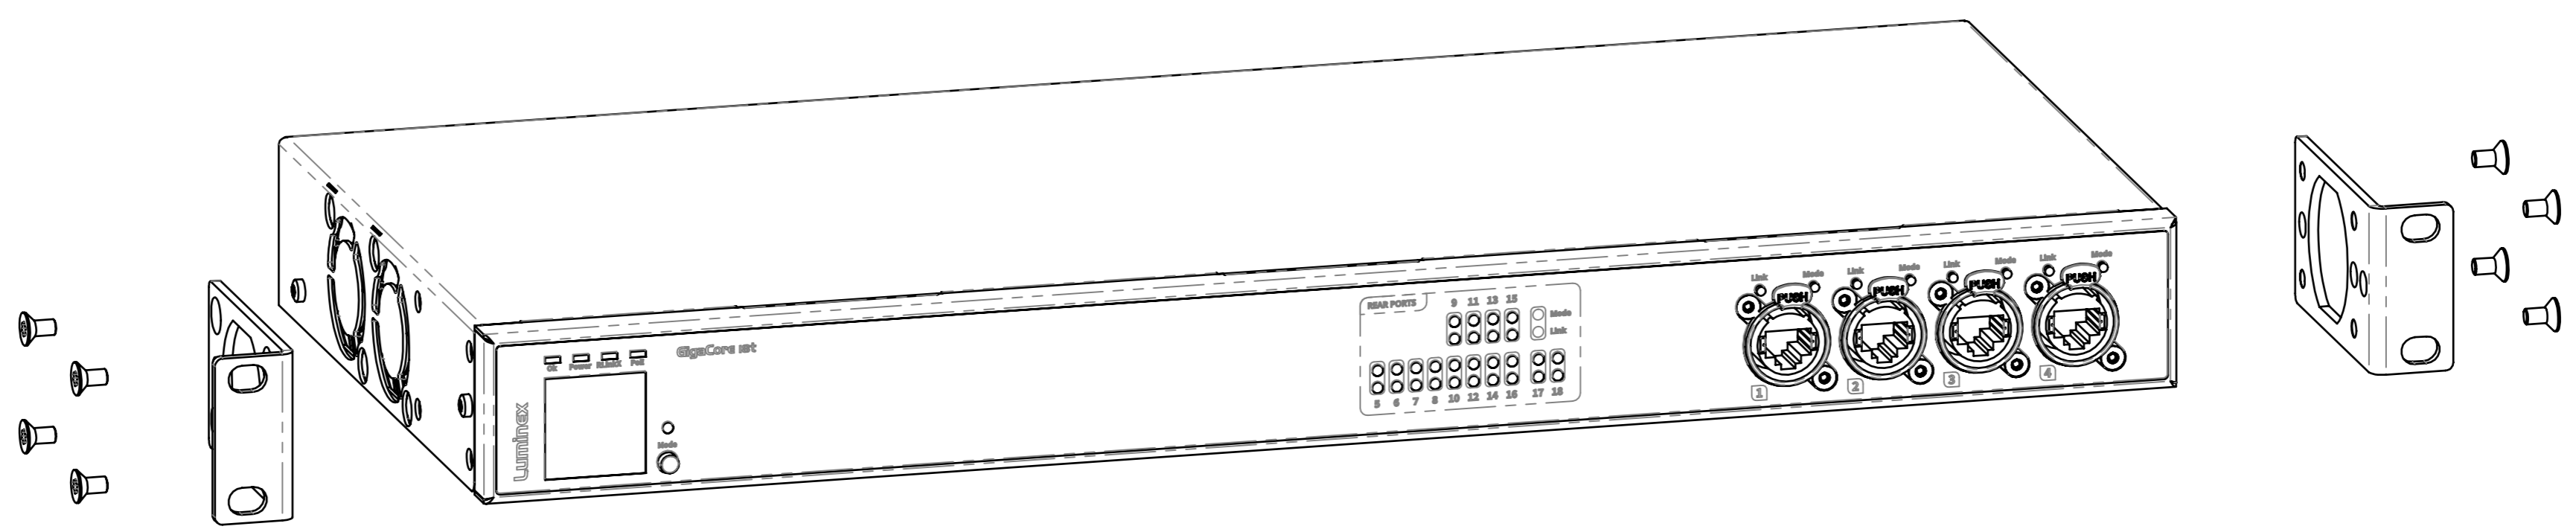

8

7

6

5

4

3

2

1

F

F

E

E

D

D

C

C

B

B

A

A

LU 01 00084

LUMINEX

GigaCore 18T

SCALE: 1:2

units: mm [inch]

A3

8

7

6

5

4

3

2

1