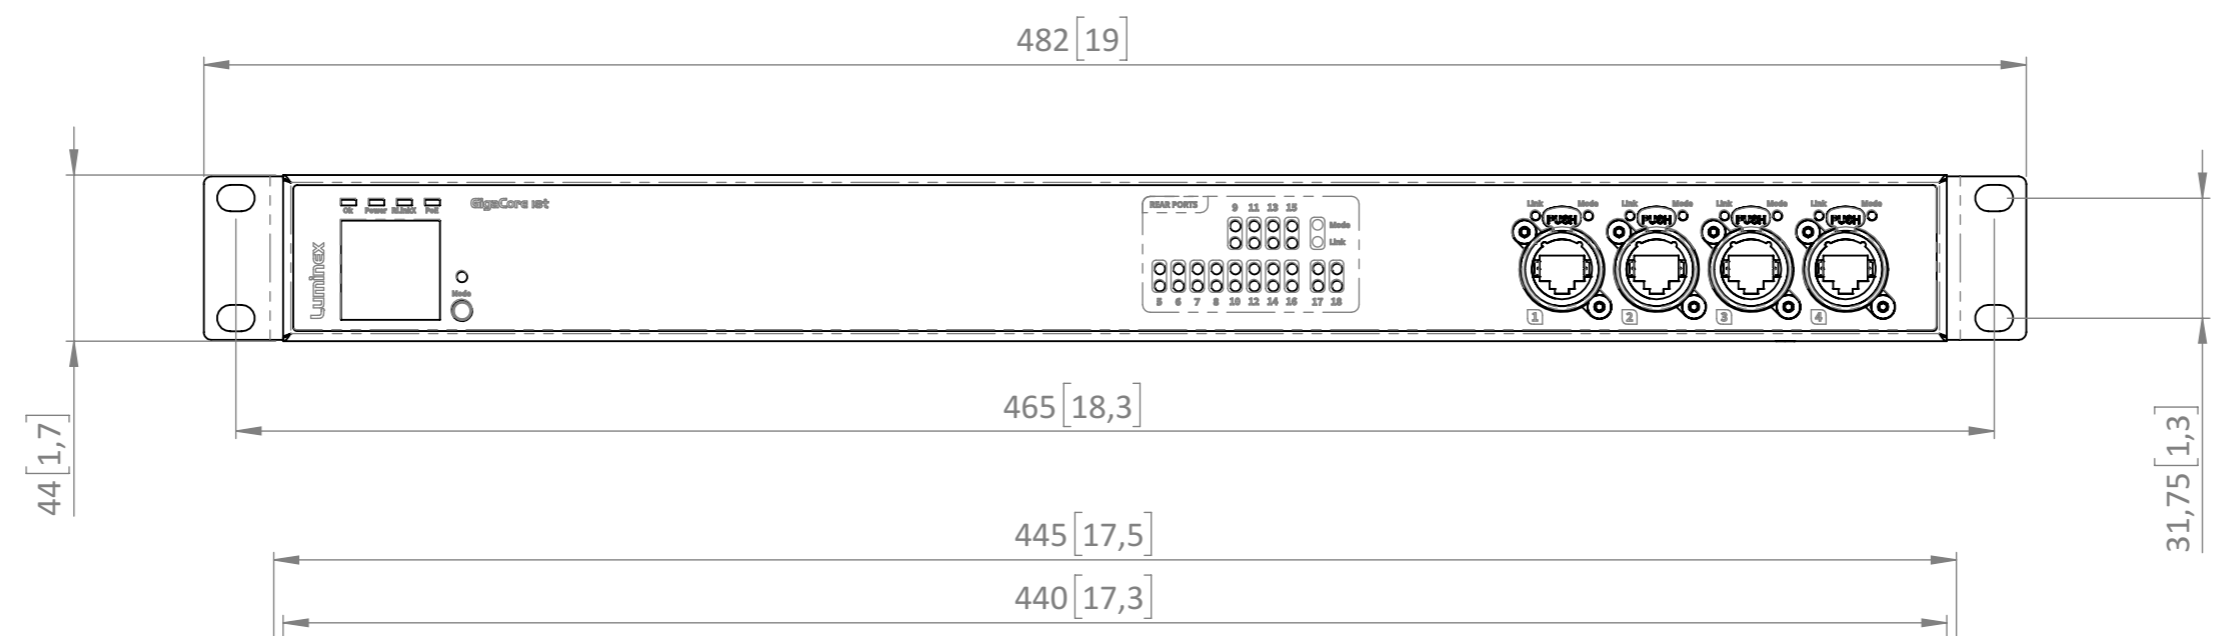

<p>FIRST ANGLE PROJECTION</p>	<p>LU 01 00084</p>	
<p>GigaCore 18T</p>		

LU 01 00084

GigaCore 18T

8

7

6

5

4

LUMINEX

GigaCore 18T

SCALE: 1:2

units: mm [inch]

A3

8

7

6