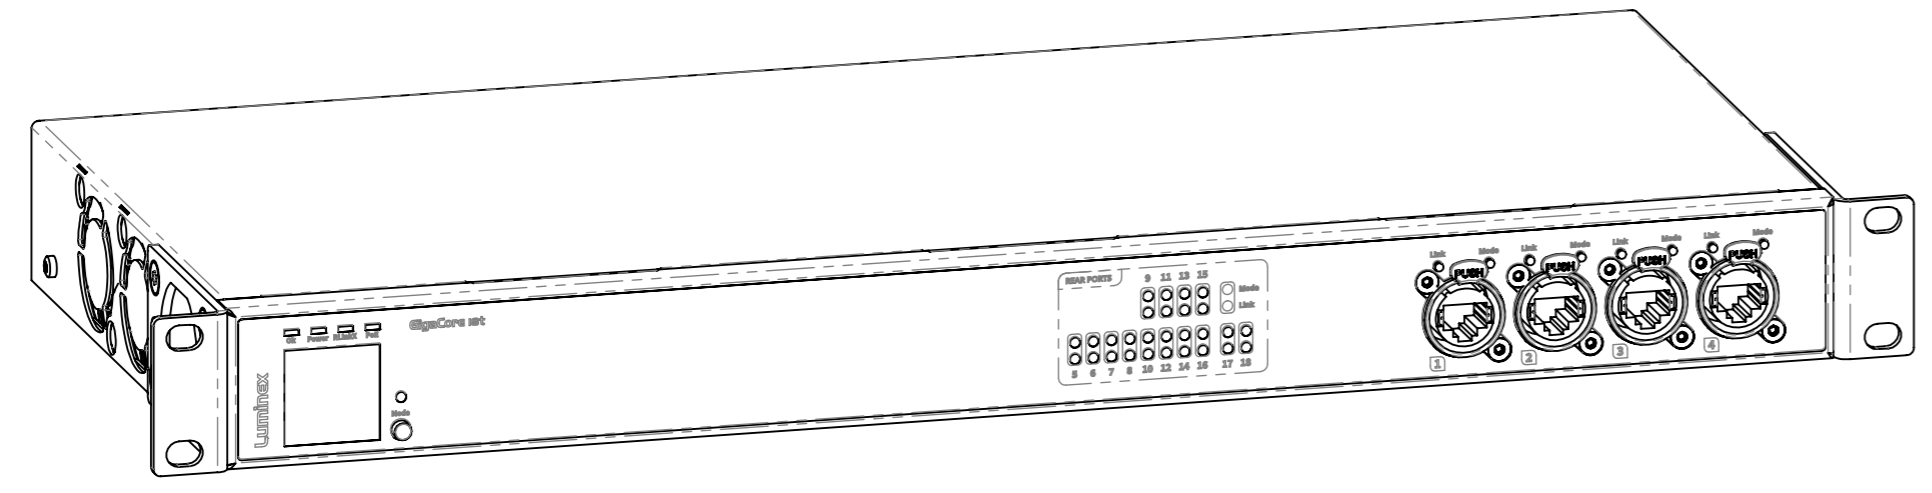

<p>FIRST ANGLE PROJECTION</p>	<p>LU 01 00084</p>	
<p>GigaCore 18T</p>		

LU 01 00084

GigaCore 18T

8

7

6

5

4

LUMINEX

GigaCore 18T

SCALE: 1:2

units: mm [inch]

A3

8

7

6