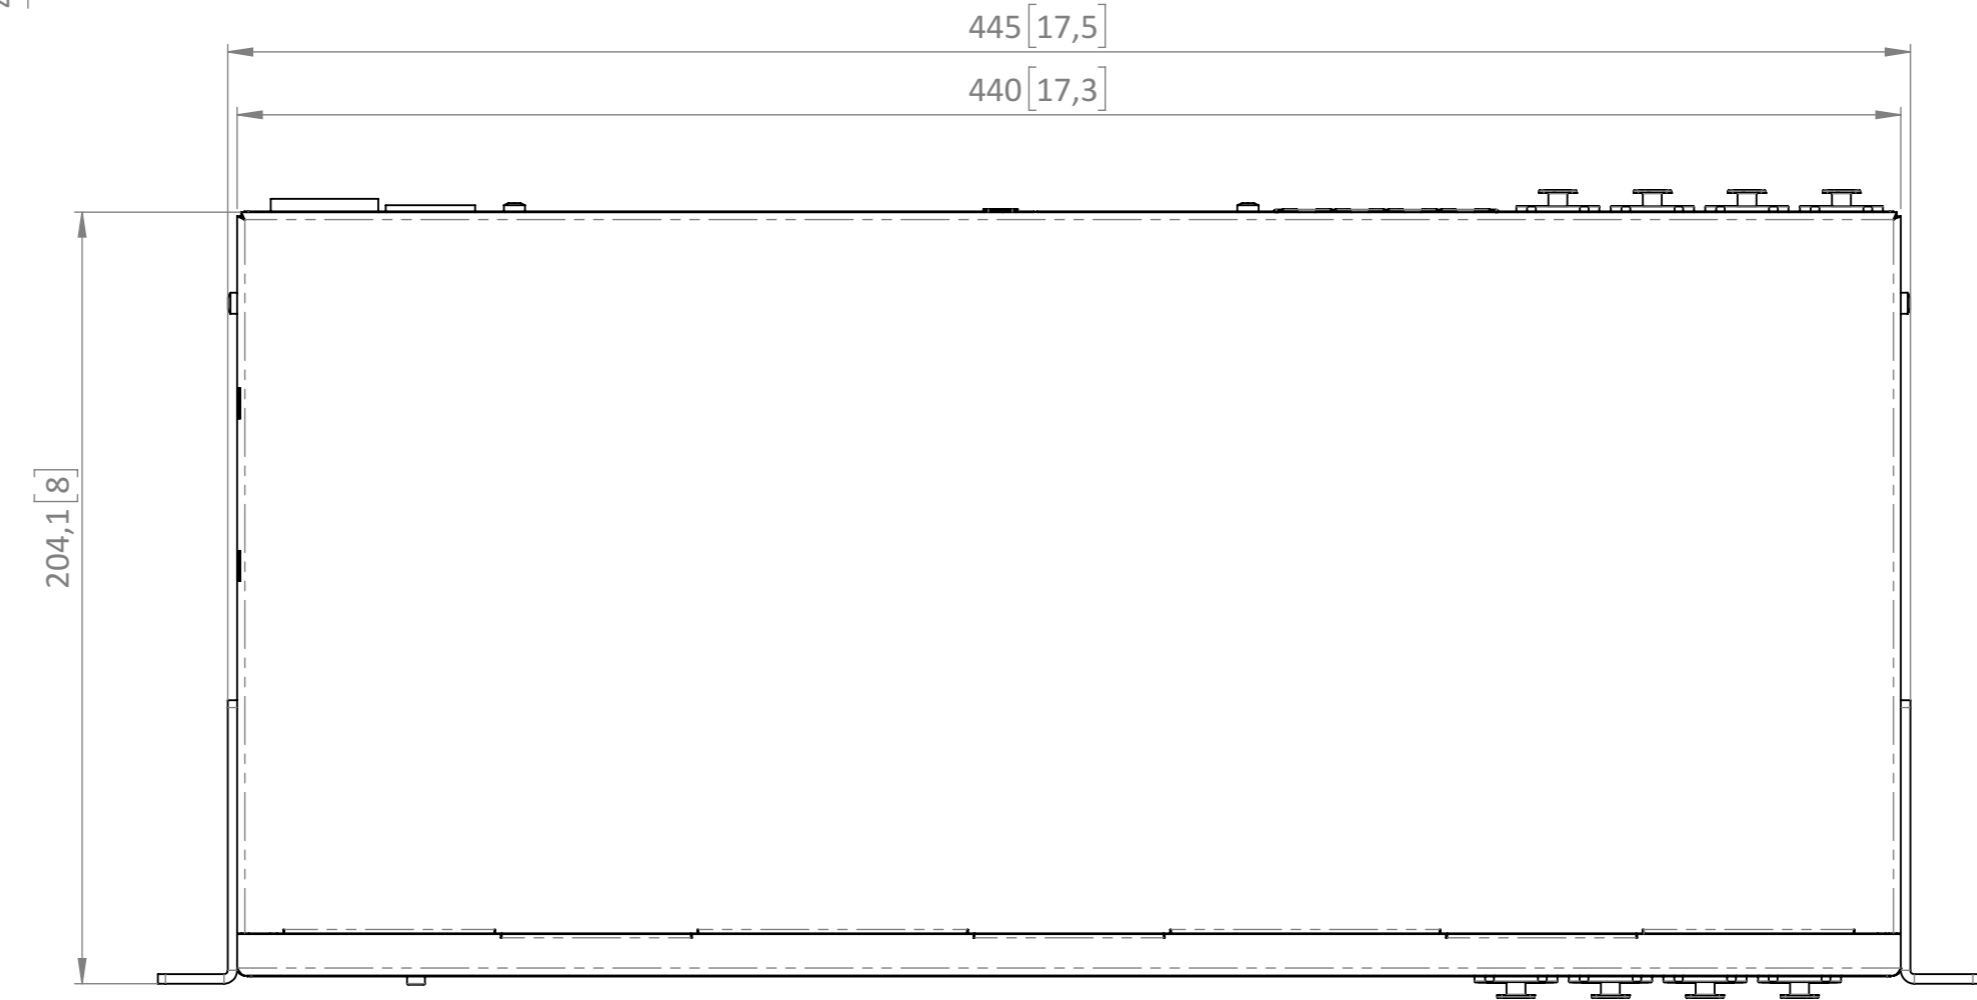

<p>FIRST ANGLE PROJECTION</p>	<p>LU 01 00085</p>	
<p>GigaCore 16T</p>		

12 11 10 9 8 7 6 5 4 3 2 1

H G F E D C B A

LU 01 00085

GigaCore 16T

12 11 10 9 8 7 6 5 4 3 2 1 A2

8

7

A

A

FIRST ANGLE PROJECTION

LU 01 00085

LUMINEX

GigaCore 16T

SCALE: 1:2

units: mm [inch]