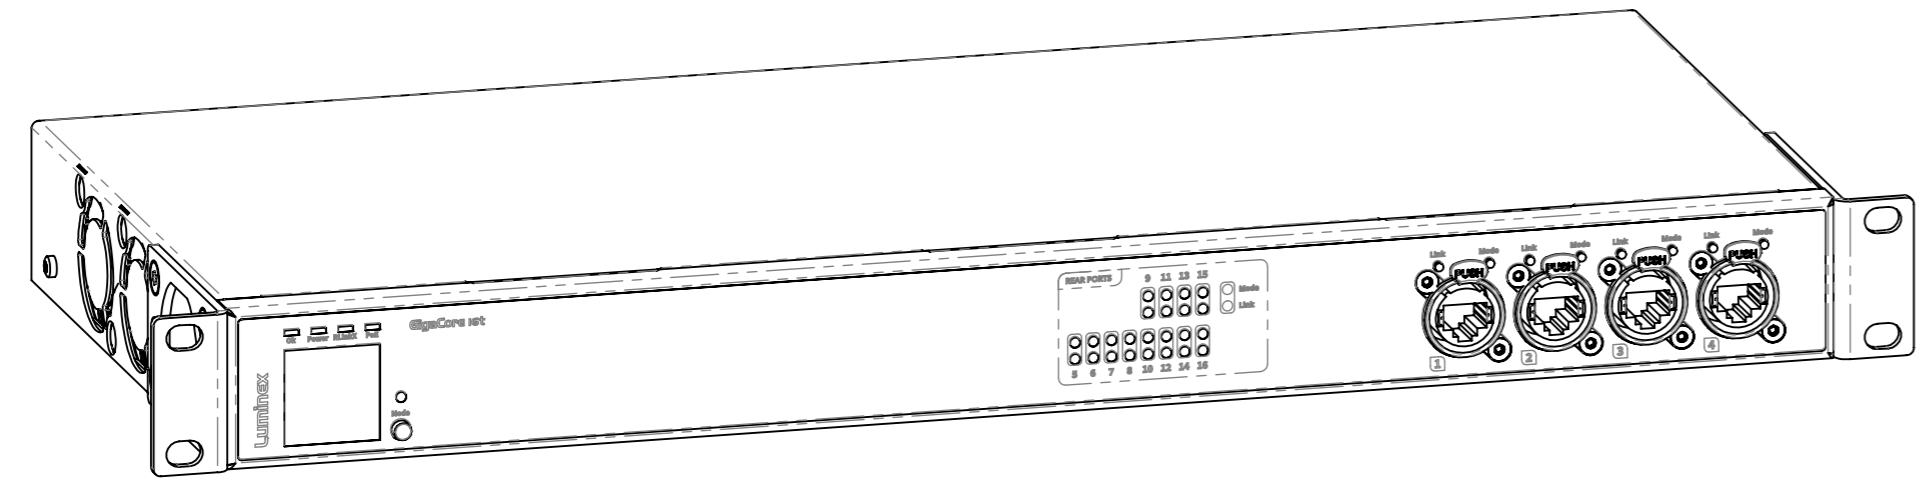

<p>FIRST ANGLE PROJECTION</p>	<p>LU 01 00085</p>	
<p>GigaCore 16T</p>		

12 11 10 9 8 7 6 5 4 3 2 1

H G F E D C B A

LU 01 00085

GigaCore 16T

12 11 10 9 8 7 6 5 4 3 2 1 A2

8

7

A

A

FIRST ANGLE PROJECTION

LU 01 00085

LUMINEX

GigaCore 16T

SCALE: 1:2

units: mm [inch]