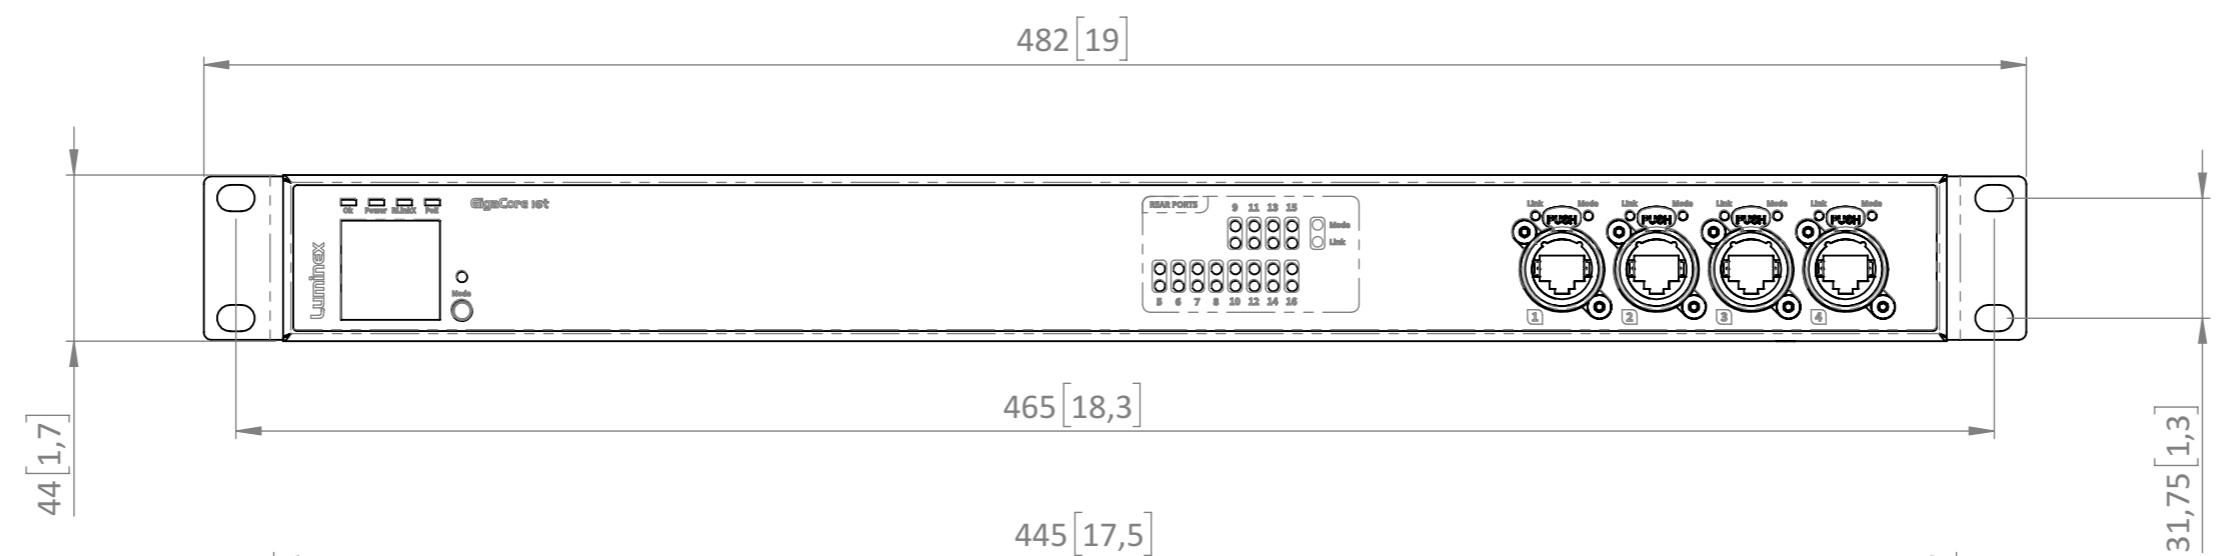

<p>FIRST ANGLE PROJECTION</p>	<p>LU 01 00085</p>	
<p>GigaCore 16T</p>		

12 11 10 9 8 7 6 5 4 3 2 1

H G F E D C B A

LU 01 00085

GigaCore 16T

12 11 10 9 8 7 6 5 4 3 2 1 A2

8

7

A

A

FIRST ANGLE PROJECTION

LU 01 00085

LUMINEX

GigaCore 16T

SCALE: 1:2

units: mm [inch]